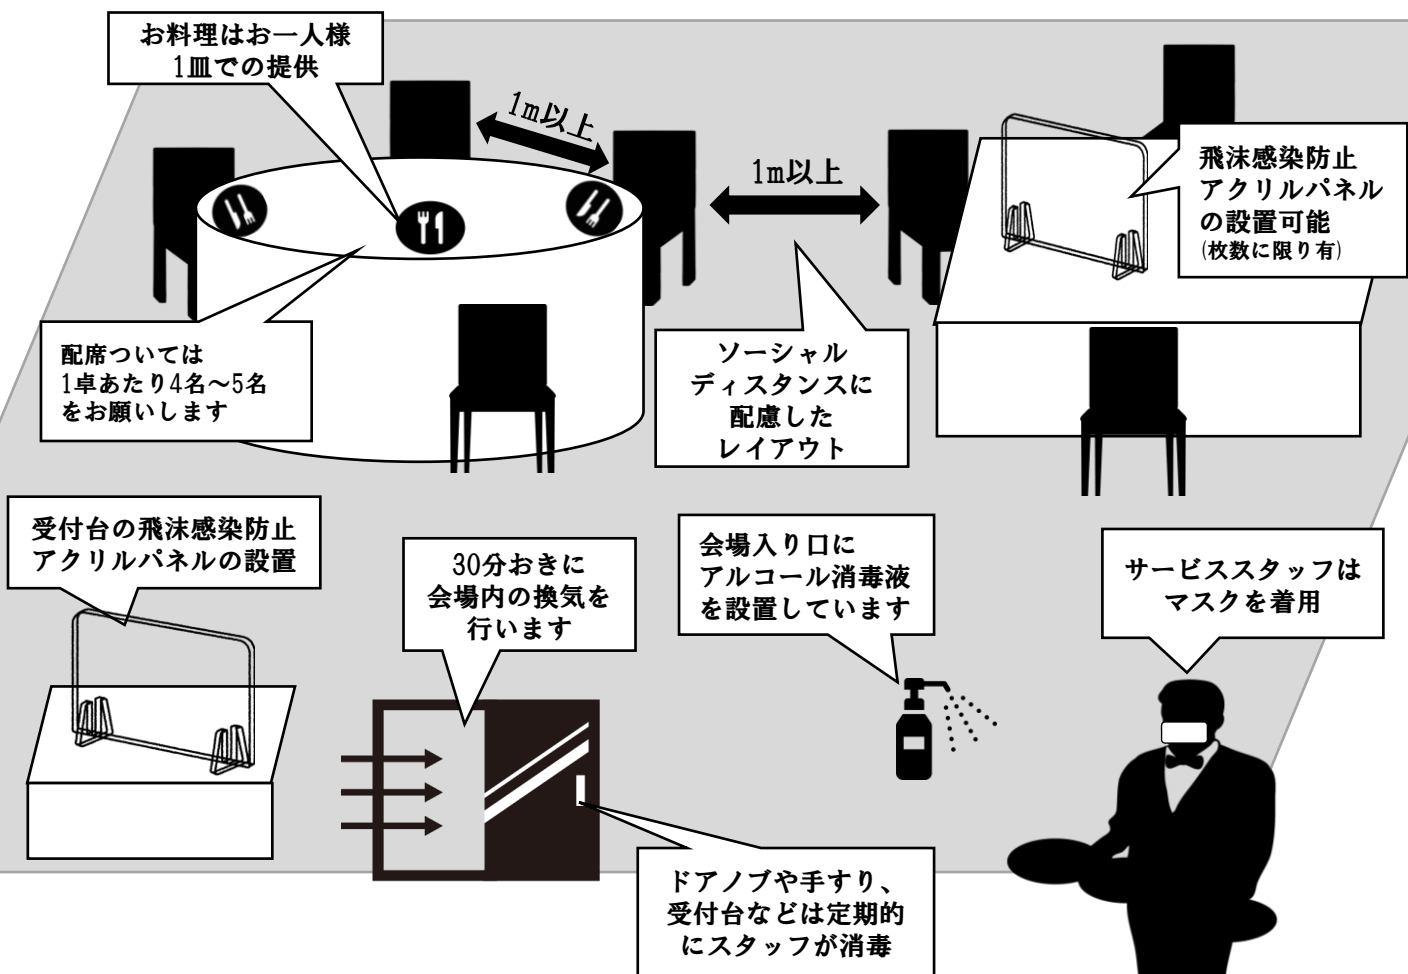

新型コロナウイルス感染症拡大防止策

仙台ガーデンパレスでは新型コロナウイルス感染拡大防止に努め、全ての方々が安心して
お過ごしいただける体制づくりや対応策を徹底しております。

お客様へお願い
3密(密閉・密集・密接)を
避けるためにご協力
をお願い致します。

- ・ロビーやパブリックスペースでのマスク着用
- ・アルコール消毒液での手指消毒
- ・ソーシャルディスタンスへの配慮
- ・お酌等のご遠慮ください。
- ・検温実施をお願い致します

全てのお客様に安心してお過ごしいただけるよう、感染予防に努めております。

- ・毎日、勤務前に検温を実施
- ・定期的な手洗い・うがい・消毒
- ・マスクの着用
- ・勤務時間外の感染予防の徹底