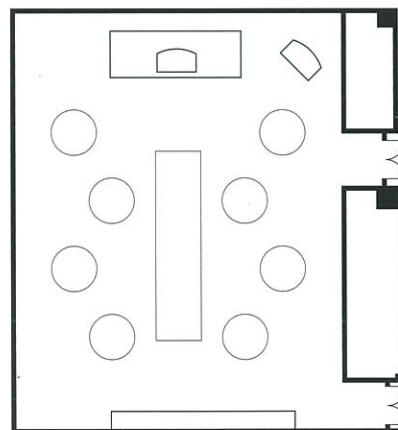

2F 大宴会場

鳳凰 *Houou*

メイン大宴会場「鳳凰」。

天井高6m、七色に変わるシャンデリアが特徴。この度、華やかな赤い絨毯に一新。

祝賀会や記念セレモニー等、きらめく感動のシーンをお手伝いいたします。

円卓

口の字

スクール

シアター

立食中央

会場名	面積		天井高 m	収容人数					会議室料金	展示会料金
	m ²	坪		着席	立食	スクール	口の字	シアター	基本料金 1時間	基本料金 8時間
鳳凰(全体)	307	93	6	160	200	180	72	280	68,000	476,000

※料金には テーブル・椅子・テーブルクロス・スタンドマイク3本・ワイヤレスマイク3本・ステージ・演台・司会台・音響設備等が含まれています。