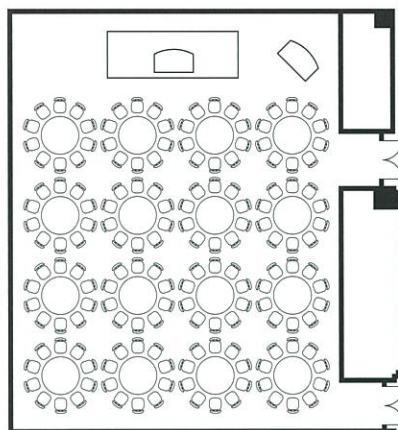

2F 大宴会場

鳳凰 *Houou*

メイン大宴会場「鳳凰」。

天井高6m、七色に変わるシャンデリアが特徴。この度、華やかな赤い絨毯に一新。

祝賀会や記念セレモニー等、きらめく感動のシーンをお手伝いいたします。

円卓

口の字

スクール

シアター

立食中央

会場名	面積		天井高 m	収容人数					会議室料金	展示会料金
	m ²	坪		着席	立食	スクール	口の字	シアター	基本料金 1時間	基本料金 8時間
鳳凰(全体)	307	93	6	160	200	180	72	280	68,000	476,000

※料金には テーブル・椅子・テーブルクロス・スタンドマイク3本・ワイヤレスマイク3本・ステージ・演台・司会台・音響設備等が含まれています。