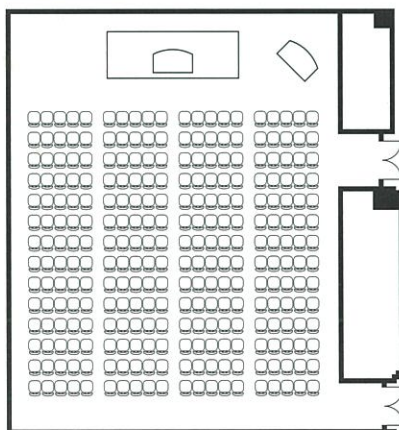

2F 大宴会場

鳳凰 *Houou*

メイン大宴会場「鳳凰」。

天井高6m、七色に変わるシャンデリアが特徴。この度、華やかな赤い絨毯に一新。

祝賀会や記念セレモニー等、きらめく感動のシーンをお手伝いいたします。

円卓

口の字

スクール

シアター

立食中央

会場名	面積		天井高 m	収容人数					会議室料金	展示会料金
	m ²	坪		着席	立食	スクール	口の字	シアター	基本料金 1時間	基本料金 8時間
鳳凰(全体)	307	93	6	160	200	180	72	280	68,000	476,000

※料金には テーブル・椅子・テーブルクロス・スタンドマイク3本・ワイヤレスマイク3本・ステージ・演台・司会台・音響設備等が含まれています。