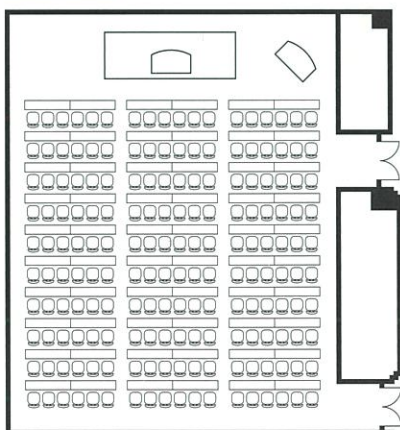

2F 大宴会場

鳳凰 *Houou*

メイン大宴会場「鳳凰」。

天井高6m、七色に変わるシャンデリアが特徴。この度、華やかな赤い絨毯に一新。

祝賀会や記念セレモニー等、きらめく感動のシーンをお手伝いいたします。

円卓

口の字

スクール

シアター

立食中央

会場名	面積		天井高 m	収容人数					会議室料金	展示会料金
	m ²	坪		着席	立食	スクール	口の字	シアター	基本料金 1時間	基本料金 8時間
鳳凰(全体)	307	93	6	160	200	180	72	280	68,000	476,000

※料金には テーブル・椅子・テーブルクロス・スタンドマイク3本・ワイヤレスマイク3本・ステージ・演台・司会台・音響設備等が含まれています。