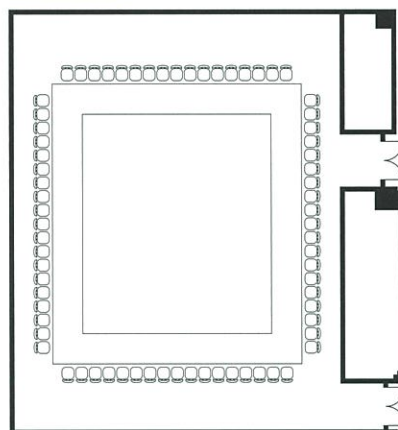

2F 大宴会場

鳳凰 *Houou*

メイン大宴会場「鳳凰」。

天井高6m、七色に変わるシャンデリアが特徴。この度、華やかな赤い絨毯に一新。

祝賀会や記念セレモニー等、きらめく感動のシーンをお手伝いいたします。

円卓

口の字

スクール

シアター

立食中央

会場名	面積		天井高 m	収容人数					会議室料金	展示会料金
	m ²	坪		着席	立食	スクール	口の字	シアター	基本料金 1時間	基本料金 8時間
鳳凰(全体)	307	93	6	160	200	180	72	280	68,000	476,000

※料金には テーブル・椅子・テーブルクロス・スタンドマイク3本・ワイヤレスマイク3本・ステージ・演台・司会台・音響設備等が含まれています。