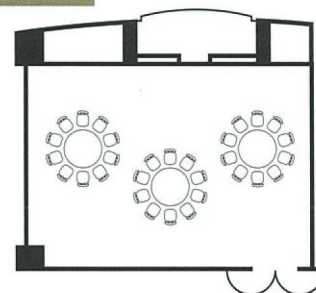

# 5F 小宴会場

小宴会場「櫻」。木目調の落ち着いた壁と、明るいLEDシャンデリアが特徴。  
アットホームな雰囲気のパティーにおすすめの空間です。

# 櫻

Keyaki

スクール

円卓

会場名	面積		天井高	収容人数					会議室料金	展示会料金
	㎡	坪		m	着席	立食	スクール	口の字	シアター	基本料金
			1時間							8時間
櫻	68	20	2.8	30	35	30	24	50	16,000	112,000

※料金には テーブル・椅子・テーブルクロス・スタンドマイク2本(櫻)・ワイヤレスマイク2本(櫻)・演台・司会台・音響設備(櫻)等が含まれています。