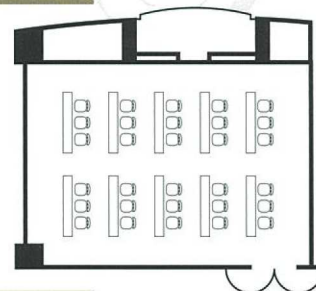

# 5F 小宴会場

小宴会場「櫻」。木目調の落ち着いた壁と、明るいLEDシャンデリアが特徴。  
アットホームな雰囲気のパティーにおすすめの空間です。

# 櫻

Keyaki

スクール

円卓

会場名	面積		天井高	収容人数					会議室料金	展示会料金
	㎡	坪		m	着席	立食	スクール	口の字	シアター	基本料金
			1時間							8時間
櫻	68	20	2.8	30	35	30	24	50	16,000	112,000

※料金には テーブル・椅子・テーブルクロス・スタンドマイク2本(櫻)・ワイヤレスマイク2本(櫻)・演台・司会台・音響設備(櫻)等が含まれています。