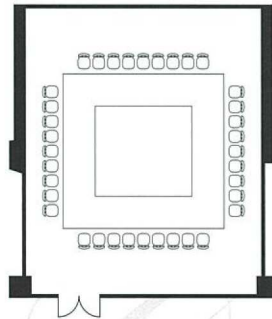

4F 中宴会場

中宴会場「蓬莱」。明るく、キラキラ感のあるシャンデリアが特徴。
石畳を基調とした重厚感漂わせる会場にリニューアル。
60名迄のパーティー、セミナーにご利用いただけます。

蓬莱 *Hourai*

スクール

円卓

口の字

会場名	面積		天井高	収容人数					会議室料金	展示会料金
	㎡	坪		着席	立食	スクール	口の字	シアター	基本料金	基本料金
			1時間						8時間	
蓬莱	137	40	3	50	60	60	36	80	31,000	217,000

※料金には テーブル・椅子・テーブルクロス・スタンドマイク2本・ワイヤレスマイク2本・演台・司会台・音響設備等が含まれています。