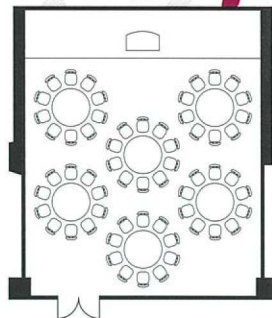

4F 中宴会場

中宴会場「蓬莱」。明るく、キラキラ感のあるシャンデリアが特徴。
石畳を基調とした重厚感漂わせる会場にリニューアル。
60名迄のパーティー、セミナーにご利用いただけます。

蓬莱 *Hourai*

スクール

円卓

口の字

会場名	面積		天井高	収容人数					会議室料金	展示会料金
	㎡	坪		着席	立食	スクール	口の字	シアター	基本料金	基本料金
			1時間						8時間	
蓬莱	137	40	3	50	60	60	36	80	31,000	217,000

※料金には テーブル・椅子・テーブルクロス・スタンドマイク2本・ワイヤレスマイク2本・演台・司会台・音響設備等が含まれています。